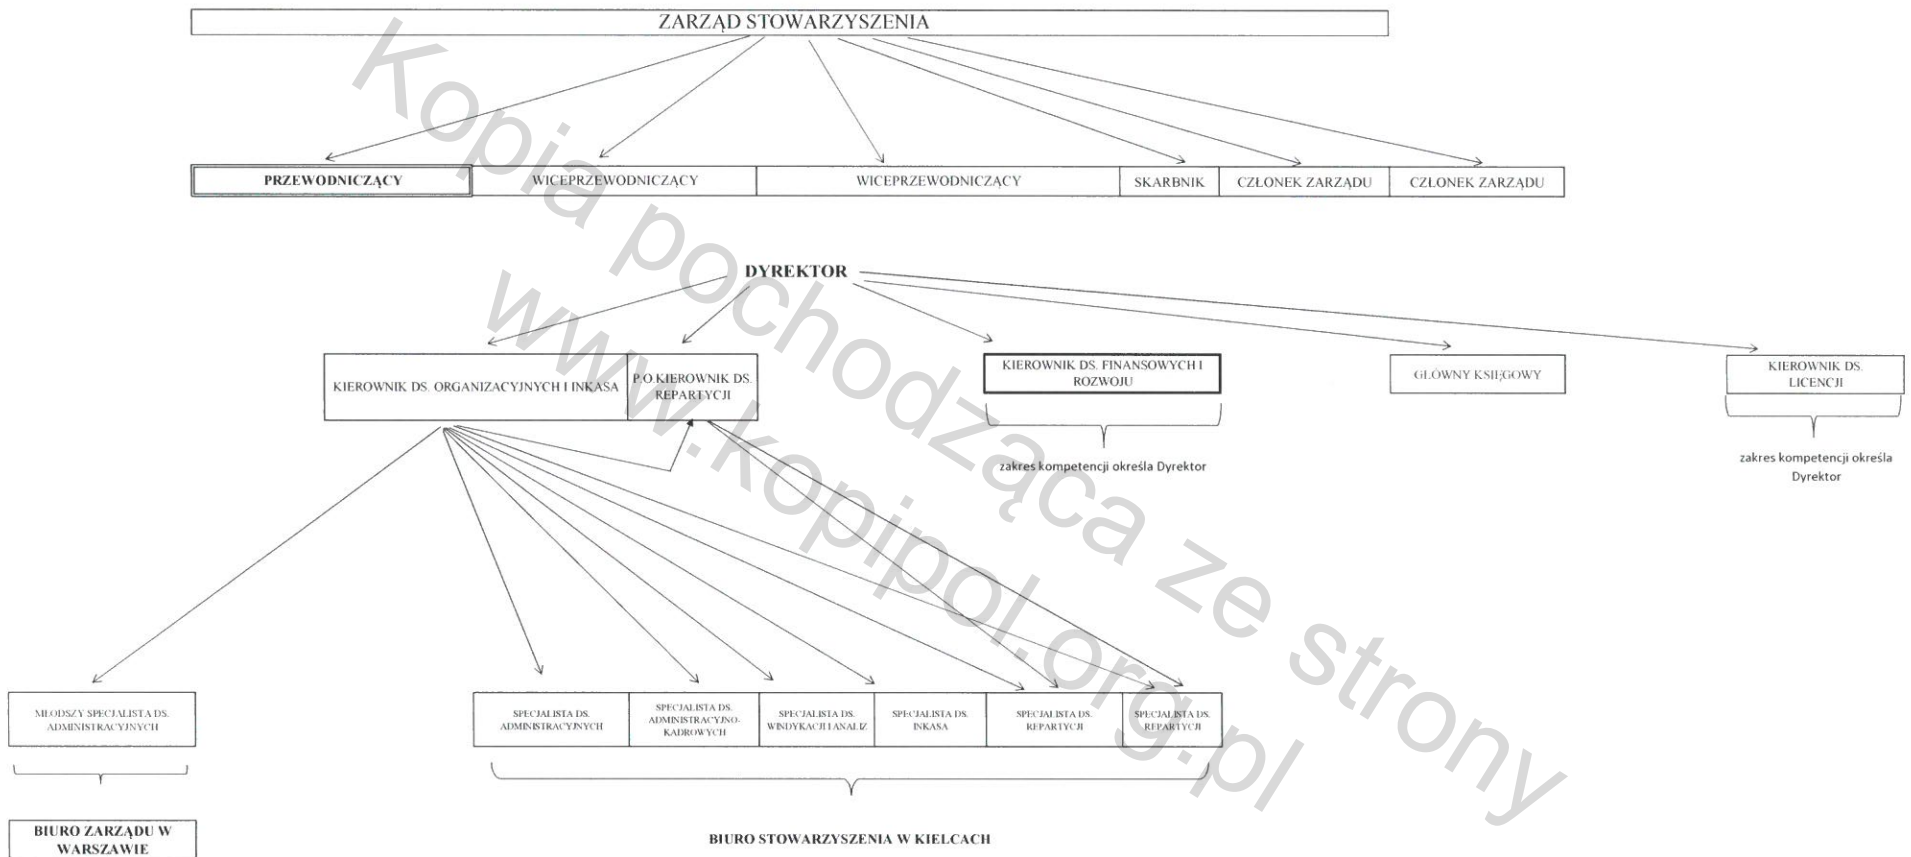

SCHEMAT ORGANIZACYJNY

na dzień 31.12.2023 r.

SKARBNIK
S. Hozejowska
 dr hab. Sylwia Hozejowska, prof. PŚk
 (1)

WICEPRZEWODNICZĄCA ZARZĄDU
dm
 dr Agnieszka Kowalska-Lasek